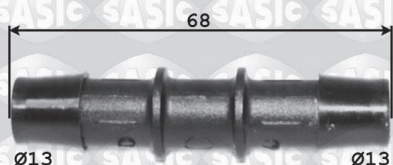

3980013

OE -

droit - straight 13mm

Toutes marques Tous modèles

TT /all models